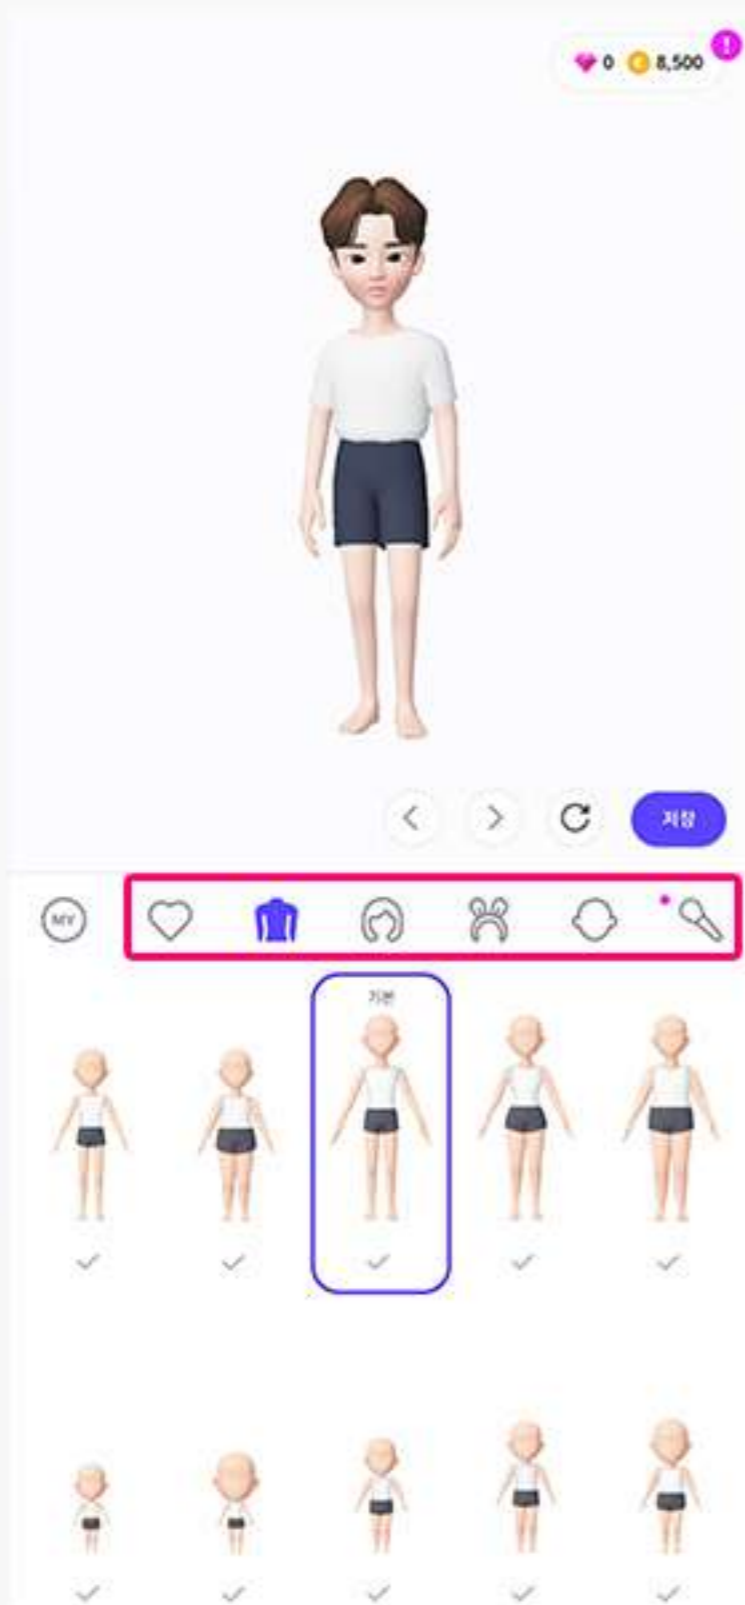

비밀번호를 설정하세요

비밀번호 설정

비밀번호 다시 입력

완료

▲ 비밀번호 설정

←

성별을 선택하세요

[내 캐릭터에서 언제든지 변경할 수 있습니다]

여성

남성

▲ 성별 선택화면

2-4. 로그인 비밀번호까지 설정 후
본인의 성별을 선택하고 다음으로 넘어갑니다.

시간여행 스마트축제 시작하기

제페토 시작하기

▲ 캐릭터 설정

▲ 캐릭터 확인

2-5. 자신의 사진 및 셀카를 바로 찍어서 선택하거나
임의로 생성된 캐릭터를 선택하여 다음으로 넘어갑니다.

시간여행 스마트축제 시작하기

제페토 시작하기

▲ 캐릭터 외형 설정

▲ 캐릭터 닉네임 생성

2-6. 캐릭터의 외형 설정에서 체형, 헤어, 모자 장식 등을 선택하고
캐릭터의 닉네임을 설정하여 다음으로 넘어갑니다.

시간여행 스마트축제 시작하기

제페토 시작하기