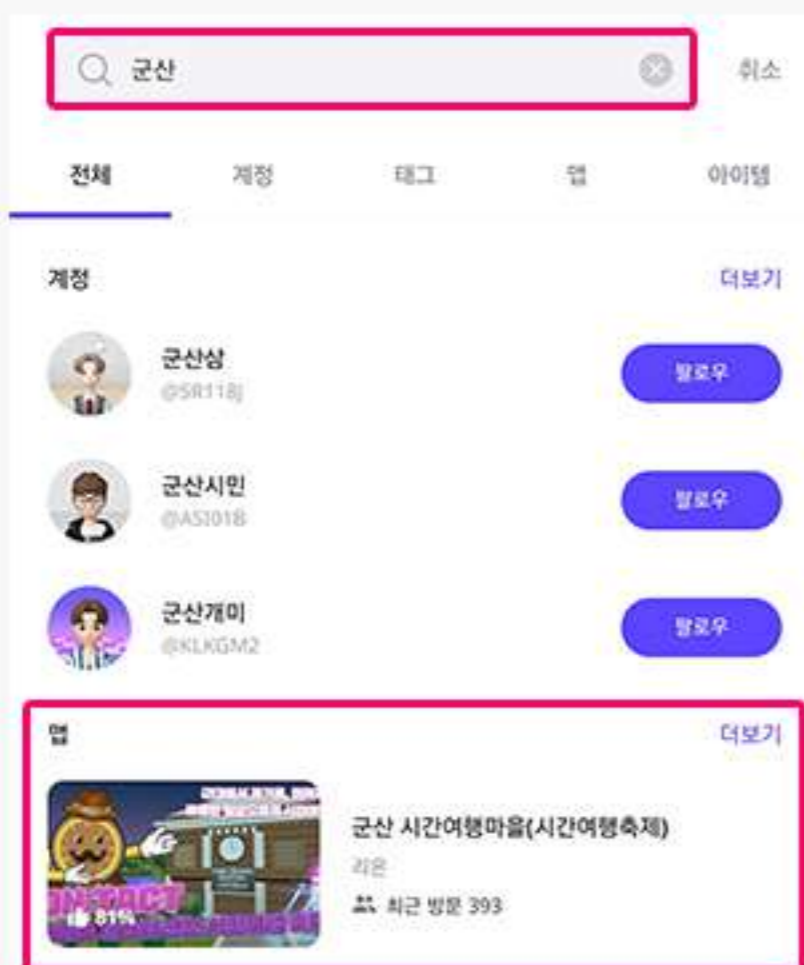

2-5. 자신의 사진 및 셀카를 바로 찍어서 선택하거나
임의로 생성된 캐릭터를 선택하여 다음으로 넘어갑니다.

시간여행 스마트축제 시작하기

제페토 시작하기

▲ 캐릭터 외형 설정

▲ 캐릭터 닉네임 생성

2-6. 캐릭터의 외형 설정에서 체형, 헤어, 모자 장식 등을 선택하고
캐릭터의 닉네임을 설정하여 다음으로 넘어갑니다.

시간여행 스마트축제 시작하기

제페토 시작하기

▲ 생년월일 설정

▲ 메인화면 접속완료

2-7. 마지막으로 생년월일을 설정하면
제페토 메인화면에 접속이 완료됩니다.

시간여행 스마트축제 시작하기

군산 시간여행 스마트축제 접속방법

제페토의 모든 설정을 완료한 후 스마트축제를 즐기기 위한 시간여행마을 맵의 입장 방법입니다.

3. 군산 시간여행 스마트축제 접속하기

3-1. 검색창에서 '군산'을 입력하여 맵 탭의 시간여행마을 맵을 터치해주세요.

3-2. 하단의 플레이 버튼을 누르면 시간여행마을 맵으로 접속됩니다.

시간여행 스마트축제 시작하기

군산 시간여행 스마트축제 접속방법

▲ 시간여행마을 맵 로딩 화면 (데이터 소모량이 크니 와이파이 사용을 권장합니다.)

3-3. 맵 로딩 후 접속이 완료되면 이동 패드와 점프 패드를 확인하고 시간여행마을을 마음껏 즐깁니다.